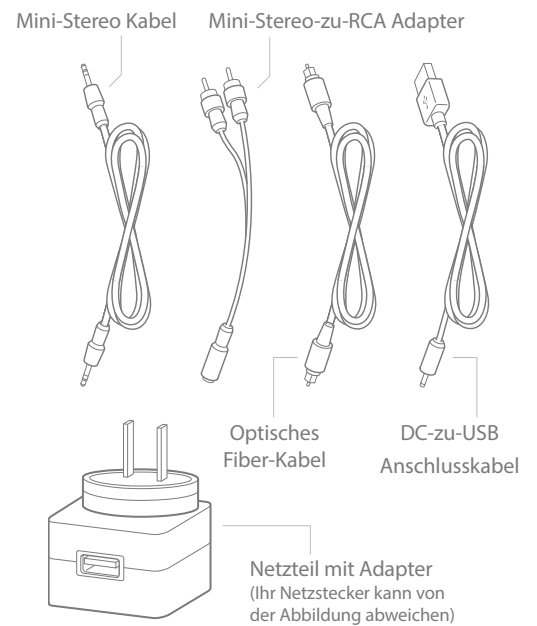

Der Maxi Pro TV Streamer ermöglicht Ihnen in der Lautstärke fernsehen zu können, die für Sie angenehm ist, ohne den Ton für die Anderen im Raum zu verändern. Er sendet den Ton in full HD-Stereo Qualität via Bluetooth an Ihren Maxi Pro Hörverstärker.

Die im Maxi Pro TV Streamer verwendete neueste Qualcomm® aptX™ low latency-Technologie sorgt für optimale verzögerungsfreie Übertragung mit Lippensynchronität bei gleichzeitig klarem und natürlichem Klang. Er lässt sich sowohl analog, als auch digital anschließen und funktioniert mit handelsüblichen Fernsehern.

Technische Daten

Maße und Gewicht

Höhe: 24 mm, 0.9" Tiefe: 48 mm, 1.9"
 Breite: 88 mm, 3.5" Gewicht: 70 g, 2.5 oz.

Tasten und Bedienelemente

Eigenschaften

- Verwendet Qualcomm® aptX™ low latency Streaming zur optimalen Lippensynchronität bei Audioübertragungen mit gleichzeitig klarem und natürlichem Klang.
- Diverse Anschlüsse
Unterstützt sowohl Analog-, als auch Digital-eingänge und lässt sich so mit handelsüblichen Fernsehern verbinden.

FCC ID: 2APAKBE2022 IC: 6693A-BE2022 R 204-720514

Lieferumfang

- BE2022 Maxi Pro TV Streamer
- Mini-Stereo Kabel
- Mini-Stereo-zu-RCA Adapter
- Optisches Fiber-Kabel
- DC-zu-USB Anschlusskabel
- Netzteil
- Netzadapter
- Bedienungsanleitung