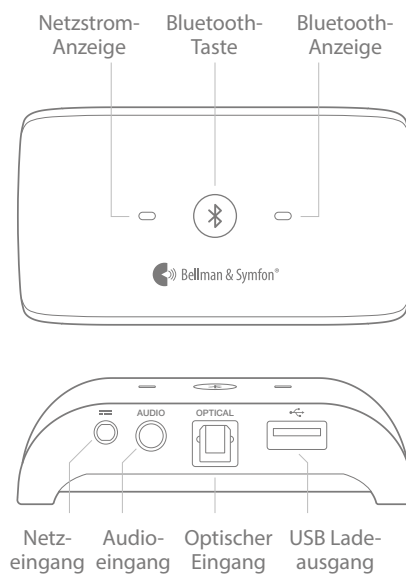

Technische Daten

Maße und Gewicht

Höhe: 24 mm, 0.9" Tiefe: 48 mm, 1.9"
 Breite: 88 mm, 3.5" Gewicht: 70 g, 2.5 oz.

Tasten und Bedienelemente

Eigenschaften

- Verwendet Qualcomm® aptX™ low latency Streaming zur optimalen Lippensynchronität bei Audioübertragungen mit gleichzeitig klarem und natürlichem Klang.
- Diverse Anschlüsse
Unterstützt sowohl Analog-, als auch Digital-eingänge und lässt sich so mit handelsüblichen Fernsehern verbinden.